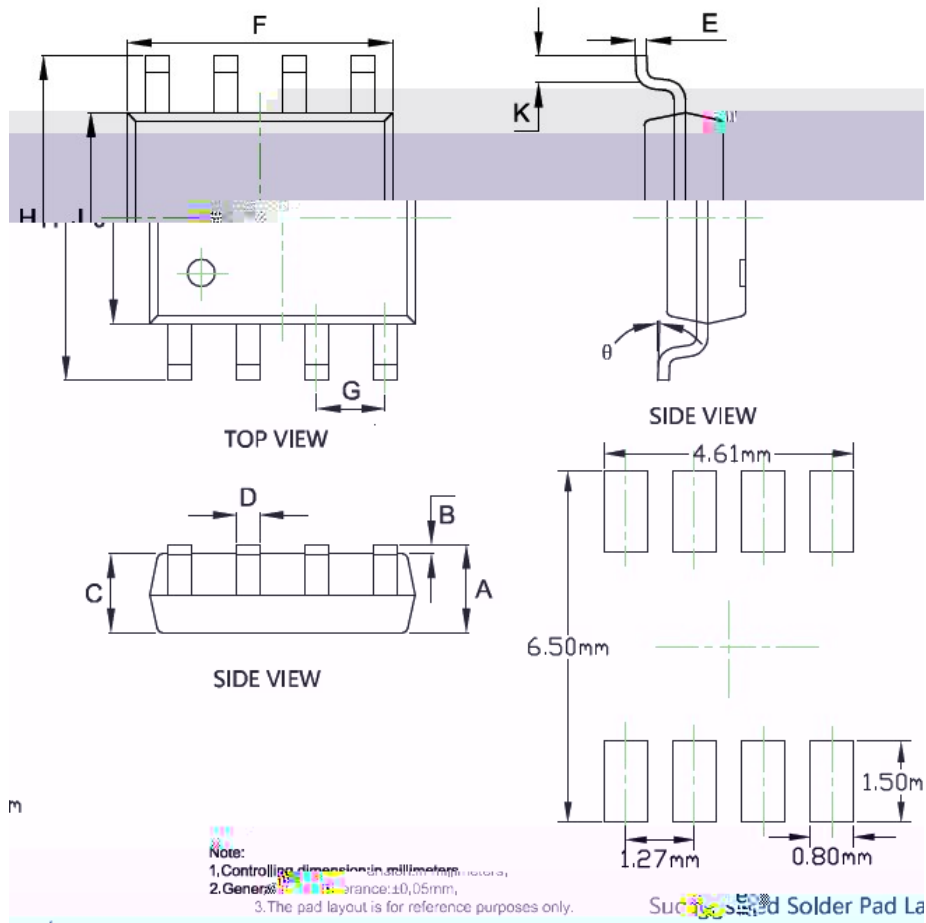

SOP-8

DIMENSIONS					
SYMBOL	INCHES		Millimeter		UNIT
	MIN.	MAX.	MIN.	MAX.	
A	0.053	0.069	1.350	1.75	
B	0.004	0.010	0.100	0.25	
C	0.053	0.061	1.350	1.55	