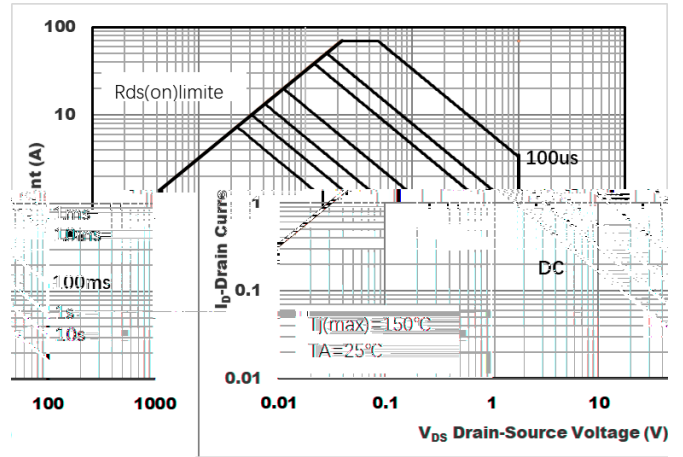

SOP-8

DIMENSIONS					
SYMBOL	INCHES		Millimeter		UNIT
	MIN.	MAX.	MIN.	MAX.	
A	0.053	0.069	1.350	1.75	
B	0.004	0.010	0.100	0.25	
C	0.053	0.061	1.350	1.55	