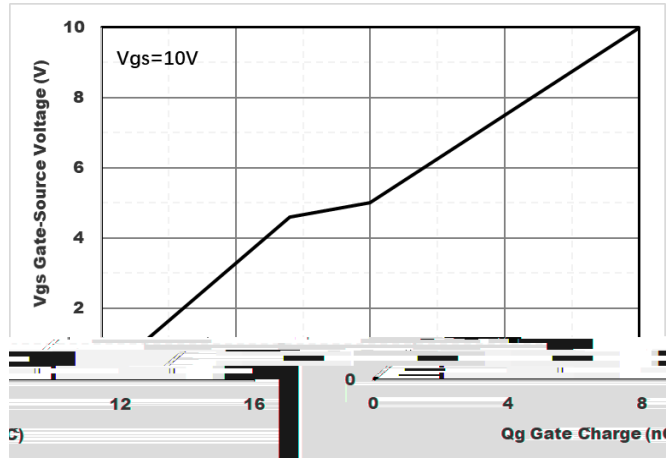

SOP-8

DIMENSIONS					
SYMBOL	INCHES		Millimeter		UNIT
	MIN.	MAX.	MIN.	MAX.	
A	0.053	0.069	1.350	1.75	
B	0.004	0.010	0.100	0.25	
C	0.053	0.061	1.350	1.55	