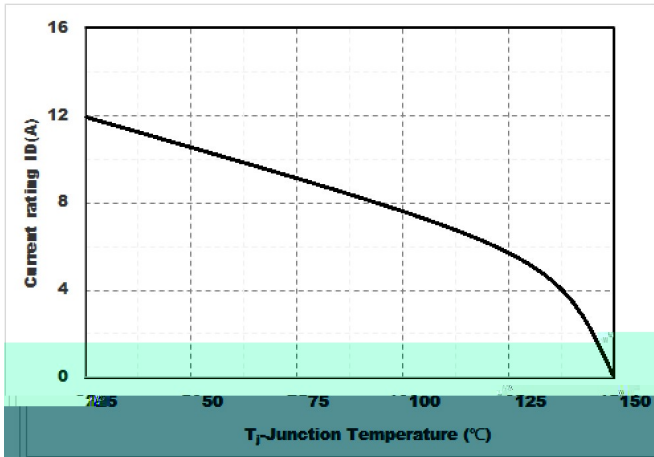

SOP-8

DIMENSIONS					
SYMBOL	INCHES		Millimeter		UNIT
	MIN.	MAX.	MIN.	MAX.	
A	0.053	0.069	1.350	1.75	
B	0.004	0.010	0.100	0.25	
C	0.053	0.061	1.350	1.55	