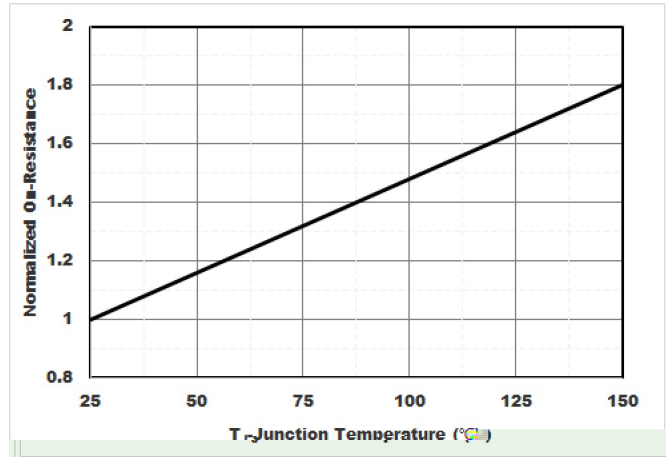

SOP-8

DIMENSIONS					
SYMBOL	INCHES		Millimeter		UNIT
	MIN.	MAX.	MIN.	MAX.	
A	0.053	0.069	1.350	1.75	
B	0.004	0.010	0.100	0.25	
C	0.053	0.061	1.350	1.55	