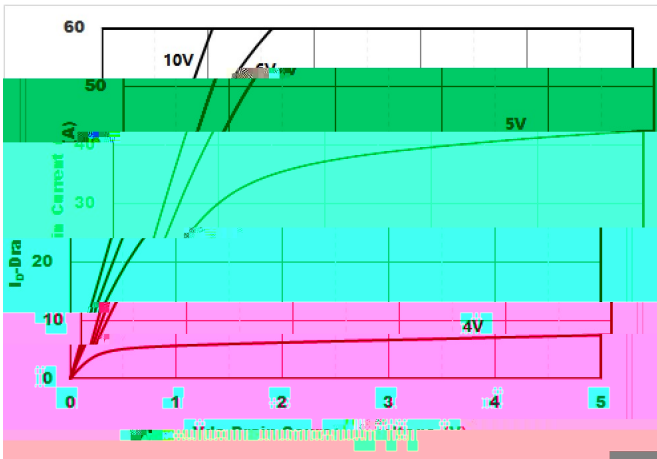

SOP-8

DIMENSIONS					
SYMBOL	INCHES		Millimeter		UNIT
	MIN.	MAX.	MIN.	MAX.	
A	0.053	0.069	1.350	1.75	
B	0.004	0.010	0.100	0.25	
C	0.053	0.061	1.350	1.55	